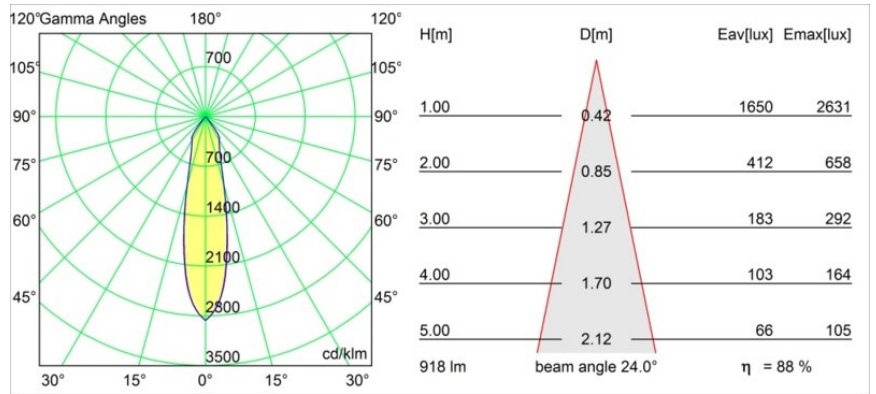

Distribution de Lumière & Schéma de Faisceau