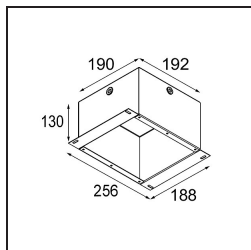

Accesorios Instalación

- **10889830** Installation Housing 192x190x130