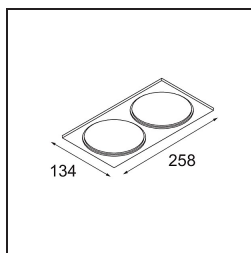

Índice de deslumbramiento	16
Remark	<ul style="list-style-type: none">• 3500K bajo pedido

TM30 & CRI diagram

Light distribution & beam diagram

Diagrams

Accesorios Decorativo

- 12810009** Mask Smart 115 1x White Structure
- 12810032** Mask Smart 115 1x Black Structure
- 12810046** Mask Smart 115 1x Gold Matt