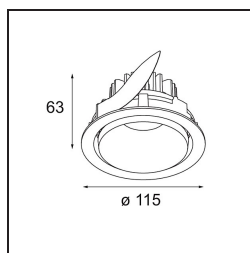

Date
Customer
Project
Type

Smart Kup Recessed Adjustable 115 1x LED 1800-3000K WD Medium DE Black Structure

Specifications

Material	12793132
Tipo de fuente de luz	LED
Tipo de LED	BRIDGELUX WARMDIM 12W
Tecnología LED	COB LED
CRI	Min. 95
Temperatura del color	1800-3000K (Warm Dim)
Vida Útil	L80B10 @50.000 horas
Lámpara Incluida	Sí
Número de fuentes de luz	1
Binning (SDCM)	3
Dirección de la luz	Directo
Óptica	Reflector
Ángulo de Apertura medido (°)	24,0
Voltaje de entrada	Driver de corriente constante requerido
Clasificación eléctrica	III
Clasificación del IP	20
Clasificación de hilo incandescente (°C)	960
Interio/Exterior	Interior
Aplicación	Techo, Pared
Montaje	Empotrado
Tamaño de corte (mm)	Ø108
Profundidad de montaje (mm)	100,0
Ajustabilidad	H 355° V 30°
Distancia al objeto iluminado (m)	0,1
Color principal & Acabado principal	Negro, Estructura
Peso bruto (g)	434,0
Corriente de accionamiento (mA)	350
Min. forward voltage (Vf)	30,6
Max. forward voltage (Vf)	37,0
Connected load (W)	12,0
Flujo luminoso por lámpara (lm)	813
Eficacia (lm/W)	67