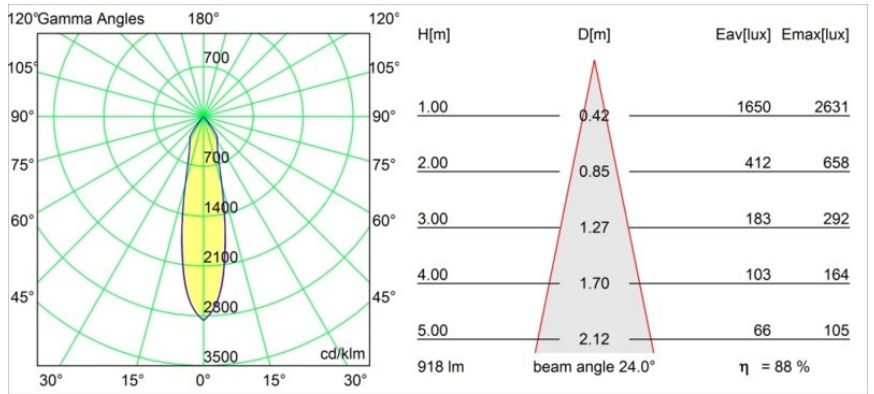

Light distribution & beam diagram