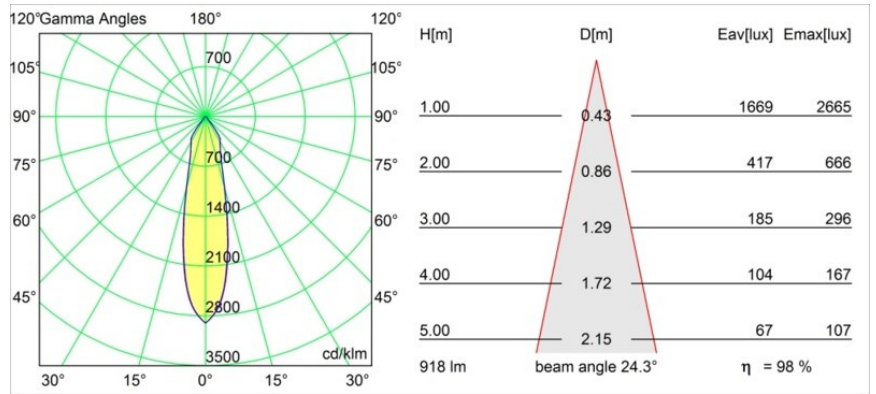

Lichtspreiding & Stralingsdiagram