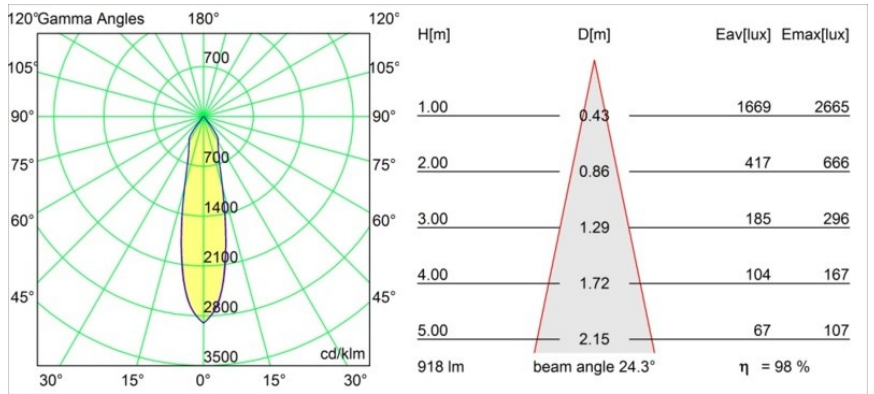

Light distribution & beam diagram