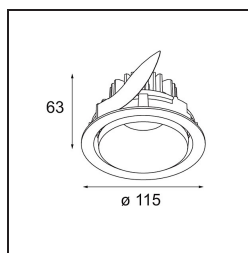

Date
Customer
Project
Type

Smart Kup Recessed Adjustable 115 1x LED 1800-3000K WD Medium DE White Structure

Specifications

Materiale	12793109
Tipo di Sorgente	LED
Tipologia LED	BRIDGELUX WARMDIM 12W
Tecnologie LED	COB
CRI	Min. 95
Temperatura di colore della luce	1800-3000K (Warm Dim)
Vita utile	L80B10 @50.000 ore
Lampadina inclusa	Sì
Numero di fonte luminosa	1
Binning (SDCM)	3
Direzione della luce	Diretta
Ottiche	Riflettore
Fascio misurato (°)	24,3
Volt in ingresso	Necessario driver a corrente costante
Classificazione elettrica	III
Grado IP	20
Test filo a caldo (°C)	960
Interno/Esterno	Interno
Applicazione	Soffitto, Parete
Montaggio	Incassato
Foro d'incasso (mm)	ø108
Profondità di montaggio (mm)	100,0
Orientabilità	H 355° V 30°
Distanza dall'oggetto illuminato (m)	0,1
Colore primario & Finitura primaria	Bianco, Strutturata
Peso lordo (g)	434,0
Corrente di azionamento (mA)	350
Min. forward voltage (Vf)	30,6
Max. forward voltage (Vf)	37,0
Connected load (W)	12,0
Flusso luminoso per lampade (lm)	903
Efficienza (lm/W)	75
Livello abbagliamento	19