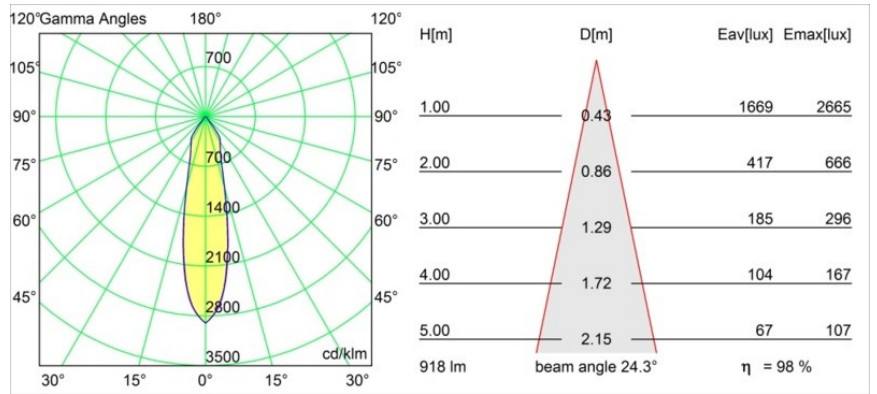

Distribution de Lumière & Schéma de Faisceau