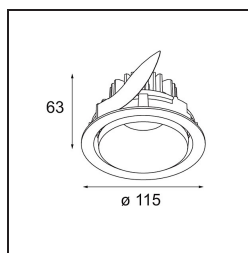

Date
Customer
Project
Type

Smart Kup Recessed Adjustable 115 1x LED 1800-3000K WD Medium DE White Structure

Specifications

Material	12793109
Tipo de fuente de luz	LED
Tipo de LED	BRIDGELUX WARMDIM 12W
Tecnología LED	COB LED
CRI	Min. 95
Temperatura del color	1800-3000K (Warm Dim)
Vida Útil	L80B10 @50.000 horas
Lámpara Incluida	Sí
Número de fuentes de luz	1
Binning (SDCM)	3
Dirección de la luz	Directo
Óptica	Reflector
Ángulo de Apertura medido (°)	24,3
Voltaje de entrada	Driver de corriente constante requerido
Clasificación eléctrica	III
Clasificación del IP	20
Clasificación de hilo incandescente (°C)	960
Interio/Exterior	Interior
Aplicación	Techo, Pared
Montaje	Empotrado
Tamaño de corte (mm)	ø108
Profundidad de montaje (mm)	100,0
Ajustabilidad	H 355° V 30°
Distancia al objeto iluminado (m)	0,1
Color principal & Acabado principal	Blanco, Estructura
Peso bruto (g)	434,0
Corriente de accionamiento (mA)	350
Min. forward voltage (Vf)	30,6
Max. forward voltage (Vf)	37,0
Connected load (W)	12,0
Flujo luminoso por lámpara (lm)	903
Eficacia (lm/W)	75