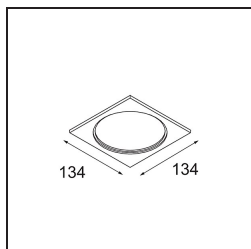

Decoratieve Accessoires

1. **12810009** Mask Smart 115 1x White Structure
   12810032 Mask Smart 115 1x Black Structure
   12810046 Mask Smart 115 1x Gold Matt