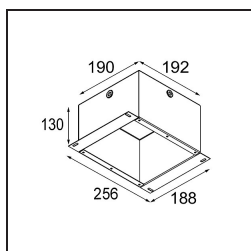

Installatie Accessoires

1. **10889830** Installation Housing 192x190x130