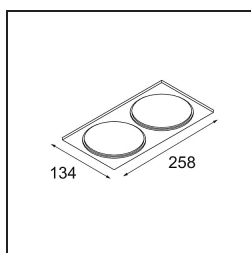

1. **12810109** Mask Smart 115 2x White Structure
   12810132 Mask Smart 115 2x Black Structure
   12810146 Mask Smart 115 2x Gold Matt