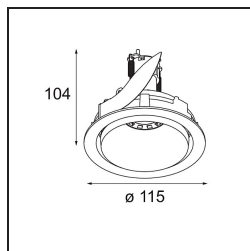

Datum
Klant
Project
Soort

FFD_Smart Kup Recessed Adjustable 115 1x GU10 Black Structure

Specificaties

Materiaal	12792032
Type Lichtbron	GU10
Levensduur	L80B20 bij 50.000 Uur
Lamp inbegrepen	Neen
Aantal Lichtbronnen	1
Lichtrichting	Omlaag
Optisch	Reflector
Ingangsspanning	230 V
Elektriciteitsklasse	III
IP-klasse	20
Gloeidraadtest (°C)	960
Binnen/Buiten	Binnen
Toepassing	Plafond, Wand
Montage	Inbouw
Inbouwopening (mm)	ø108
Montagediepte (mm)	130,0
Verstelbaarheid	H 355° V 30°
Afstand tot Verlicht Voorwerp (m)	0,1
Primaire Kleur & Primaire Afwerking	Zwart, Structuur
Brutogewicht (g)	410,0