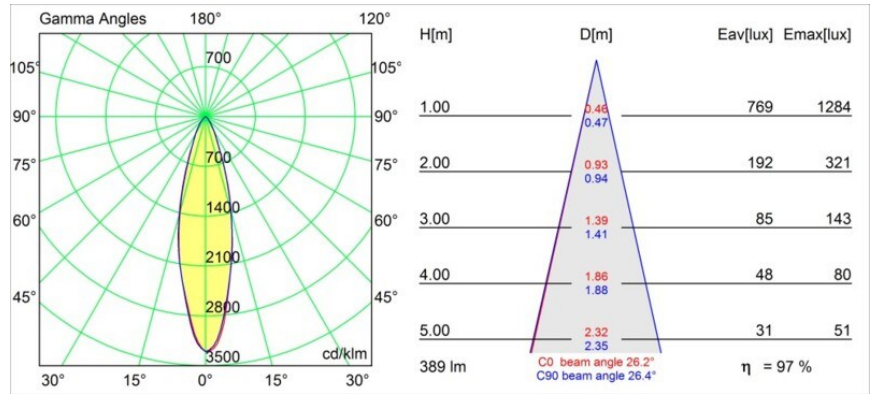

Lichtspreiding & Stralingsdiagram