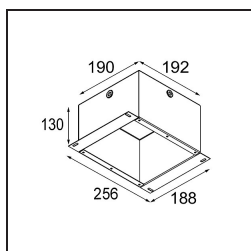

Accessori Installazione

- **10889830** Installation Housing 192x190x130