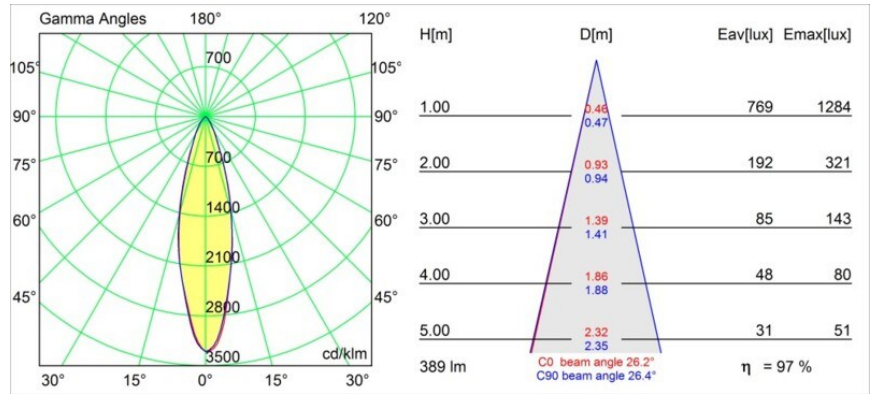

Light distribution & beam diagram