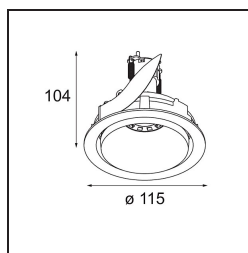

Date
Customer
Project
Type

*FFD\_Smart Kup Recessed Adjustable 115 1x GU10 Black Structure*

**Specifications**

Materiale	12792032
Tipo di Sorgente	GU10
Vita utile	L80B20 @50.000 ore
Lampadina inclusa	No
Numero di fonte luminosa	1
Direzione della luce	Diretta
Ottiche	Riflettore
Volt in ingresso	230V
Classificazione elettrica	III
Grado IP	20
Test filo a caldo (°C)	960
Interno/Esterno	Interno
Applicazione	Soffitto, Parete
Montaggio	Incassato
Foro d'incasso (mm)	ø108
Profondità di montaggio (mm)	130,0
Orientabilità	H 355° V 30°
Distanza dall'oggetto illuminato (m)	0,1
Colore primario & Finitura primaria	Nero, Strutturata
Peso lordo (g)	410,0