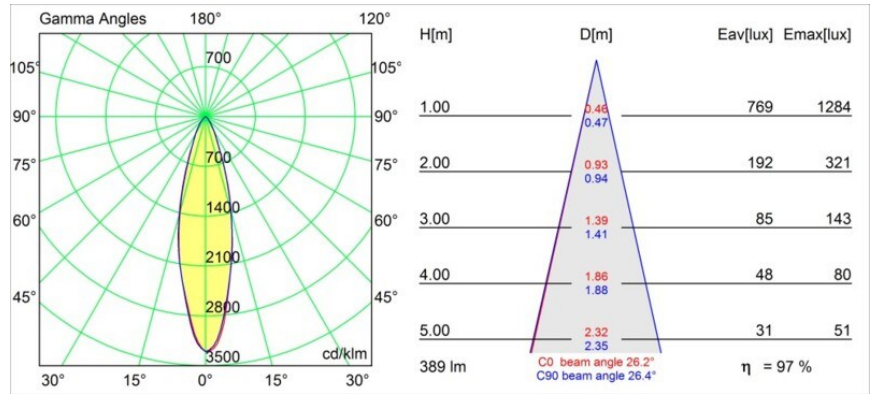

Distribution de Lumière & Schéma de Faisceau