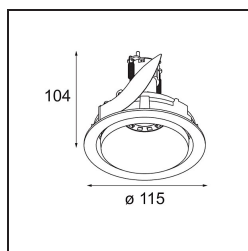

Date
Client
Projet
Type

FFD_Smart Kup Recessed Adjustable 115 1x GU10 Black Structure

Caractéristiques

Matériaux	12792032
Type de Source Lumineuse	GU10
Durée de Vie	L80B20 à 50 000 heures
Ampoule incluse	Non
Nombre de Sources Lumineuses	1
Direction de la Lumière	Bas
Optique	Réflecteur
Tension d'Entrée	230 V
Classe Électrique	III
Indice de protection IP	20
Essai au fil incandescent (°C)	960
Intérieur/extérieur	Intérieur
Application	Plafond, Mur
Montage	Encastré
Taille de découpe (mm)	108
Profondeur de montage (mm)	130,0
Ajustabilité	H 355° V 30°
Distance avec l'Objet Éclairé (m)	0,1
Couleur Principale & Finition Principale	Noir, Structure
Poids brut (g)	410,0