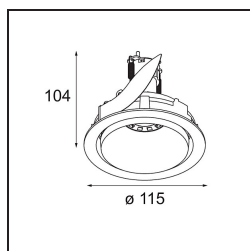

Date
Customer
Project
Type

FFD_Smart Kup Recessed Adjustable 115 1x GU10 Black Structure

Specifications

Material	12792032
Tipo de fuente de luz	GU10
Vida Útil	L80B20 @50.000 horas
Lámpara Incluida	No
Número de fuentes de luz	1
Dirección de la luz	Directo
Óptica	Reflector
Voltaje de entrada	230V
Clasificación eléctrica	III
Clasificación del IP	20
Clasificación de hilo incandescente (°C)	960
Interio/Exterior	Interior
Aplicación	Techo, Pared
Montaje	Empotrado
Tamaño de corte (mm)	ø108
Profundidad de montaje (mm)	130,0
Ajustabilidad	H 355° V 30°
Distancia al objeto iluminado (m)	0,1
Color principal & Acabado principal	Negro, Estructura
Peso bruto (g)	410,0