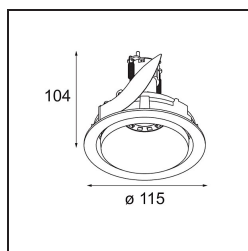

Datum
Kunde
Projekt
Art

FFD_Smart Kup Recessed Adjustable 115 1x GU10 Black Structure

Spezifikationen

Material	12792032
Typ der Lichtquelle	GU10
Lebensdauer	L80 B20 bei 50.000 Stunden
Leuchtmittel enthalten	Nein
Anzahl Lichtquellen	1
Lichtrichtung	Abwärts
Optik	Reflektor
Eingangsspannung	230 V
Schutzklasse	III
Schutzart	20
Glühdrahtprüfung (°C)	960
Innen/Außen	Innen
Anwendung	Decke, Wand
Montage	Einbau
Ausschnittgröße (mm)	ø108
Einbautiefe (mm)	130,0
Verstellbarkeit	H 355° V 30°
Abstand zum beleuchteten Objekt (m)	0,1
Primärfarbe & Primäres Finish	Schwarz, Strukturiert
Bruttogewicht (g)	410,0