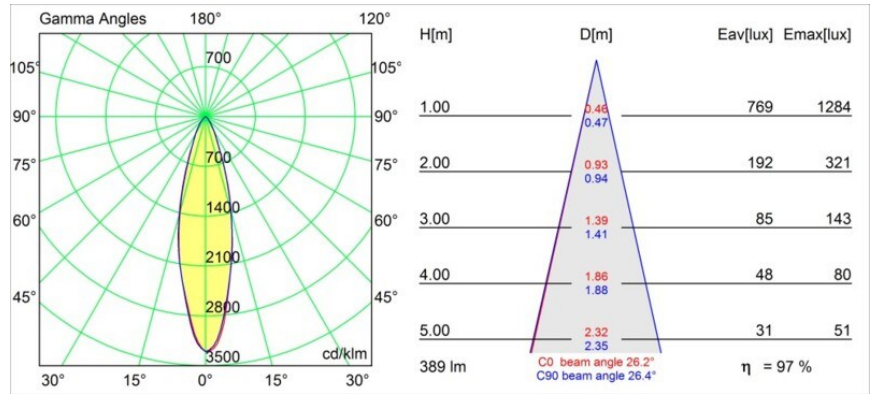

Lichtverteilung und Lichtverteilungskurve