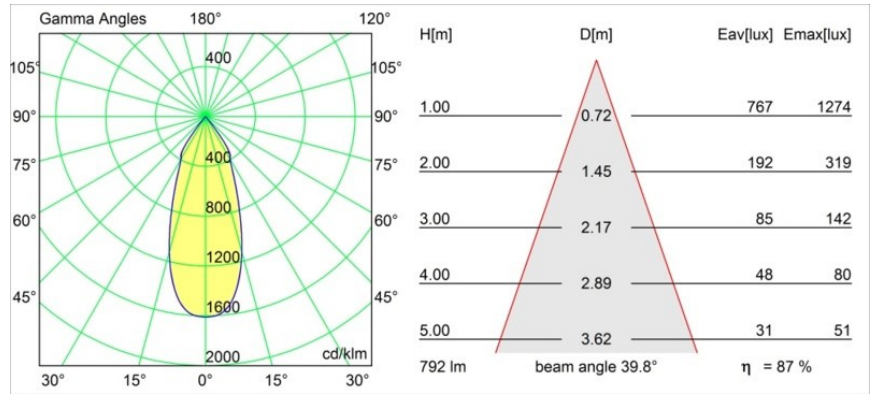

Lichtspreiding & Stralingsdiagram