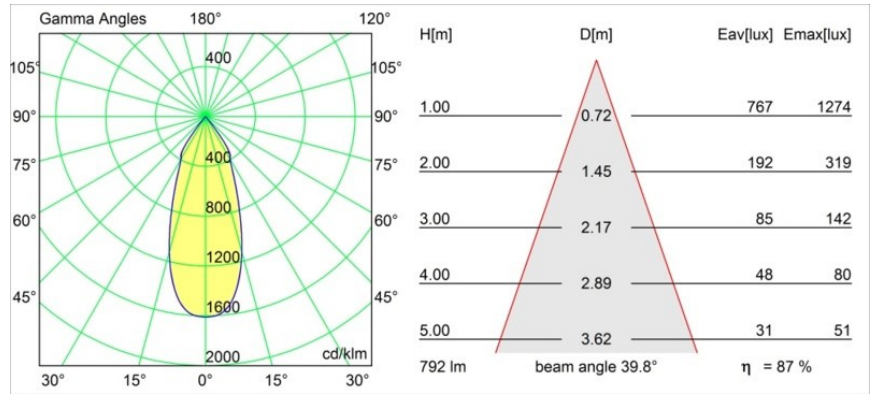

Light distribution & beam diagram