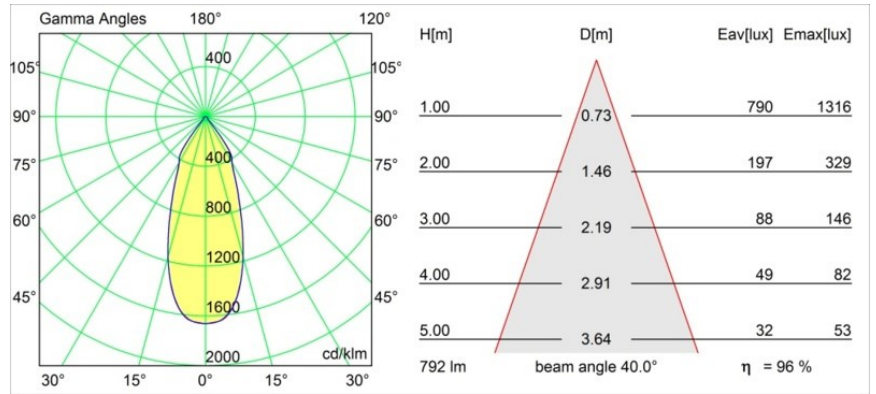

Lichtspreading & Stralingsdiagram