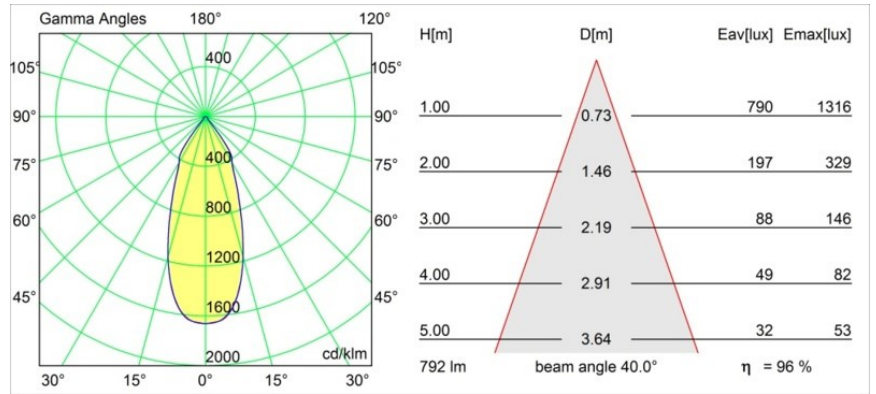

Materiale	12791809
Tipo di Sorgente	LED
Tipologia LED	BRIDGELUX V8G6
Tecnologie LED	COB
CRI	Min. 90
Temperatura di colore della luce	4000K
Vita utile	L80B20 @50.000 ore
Lampadina inclusa	Sì
Numero di fonte luminosa	1
Codice di flusso CIE	95 98 100 100 97
Binning (SDCM)	3
Direzione della luce	Diretta
Ottiche	Riflettore
Fascio misurato (°)	40,0
Volt in ingresso	Necessario driver a corrente costante
Classificazione elettrica	III
Grado IP	20
Test filo a caldo (°C)	960
Interno/Esterno	Interno
Applicazione	Soffitto, Parete
Montaggio	Incassato
Foro d'incasso (mm)	Ø108
Profondità di montaggio (mm)	100,0
Orientabilità	H 355° V 30°
Distanza dall'oggetto illuminato (m)	0,1
Colore primario & Finitura primaria	Bianco, Strutturata
Peso lordo (g)	434,0
Corrente di azionamento (mA)	350      500      700
Min. forward voltage (Vf)	16,5      17,1      17,7
Max. forward voltage (Vf)	19,2      19,8      20,8
Connected load (W)	6,2      9,2      13,4
Flusso luminoso per lampade (lm)	610      767      986
Efficienza (lm/W)	98      83      74

---

Livello abbagliamento	17	18	18
Remark	• 3500K su richiesta		

---

**TM30 & CRI diagram**

**Light distribution & beam diagram**

**Accessori Decorativi**

- 12810009** Mask Smart 115 1x White Structure
- 12810032** Mask Smart 115 1x Black Structure
- 12810046** Mask Smart 115 1x Gold Matt