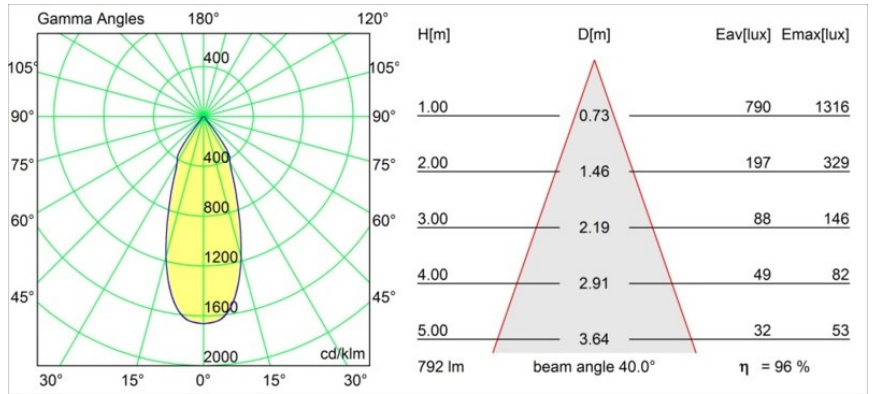

Light distribution & beam diagram