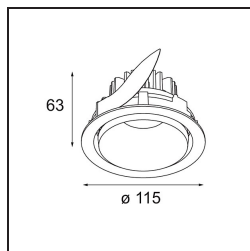

### Specifications

Materiale	12791746
Tipo di Sorgente	LED
Tipologia LED	BRIDGELUX V8G6
Tecnologie LED	COB
CRI	Min. 90
Temperatura di colore della luce	4000K
Vita utile	L80B20 @50.000 ore
Lampadina inclusa	Sì
Numero di fonte luminosa	1
Codice di flusso CIE	100 100 100 100 97
Binning (SDCM)	3
Direzione della luce	Diretta
Ottiche	Riflettore
Fascio misurato (°)	16,2
Volt in ingresso	Necessario driver a corrente costante
Classificazione elettrica	III
Grado IP	20
Test filo a caldo (°C)	960
Interno/Esterno	Interno
Applicazione	Soffitto, Parete
Montaggio	Incassato
Foro d'incasso (mm)	ø108
Profondità di montaggio (mm)	100,0
Orientabilità	H 355° V 30°
Distanza dall'oggetto illuminato (m)	0,1
Colore primario & Finitura primaria	Oro, Opaca
Peso lordo (g)	434,0
Corrente di azionamento (mA)	350      500      700
Min. forward voltage (Vf)	16,5      17,1      17,7
Max. forward voltage (Vf)	19,2      19,8      20,8
Connected load (W)	6,2      9,2      13,4
Flusso luminoso per lampade (lm)	612      769      988
Efficienza (lm/W)	99      84      74