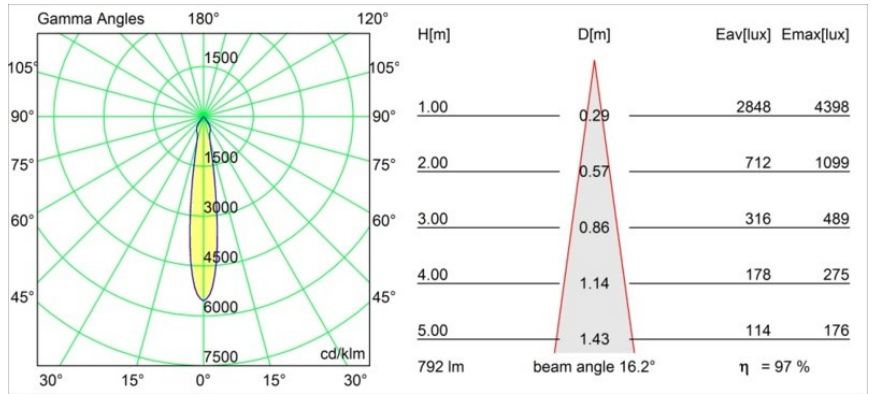

### Specifications

Materiale	12791746
Tipo di Sorgente	LED
Tipologia LED	BRIDGELUX V8G6
Tecnologie LED	COB
CRI	Min. 90
Temperatura di colore della luce	4000K
Vita utile	L80B20 @50.000 ore
Lampadina inclusa	Sì
Numero di fonte luminosa	1
Codice di flusso CIE	100 100 100 100 97
Binning (SDCM)	3
Direzione della luce	Diretta
Ottiche	Riflettore
Fascio misurato (°)	16,2
Volt in ingresso	Necessario driver a corrente costante
Classificazione elettrica	III
Grado IP	20
Test filo a caldo (°C)	960
Interno/Esterno	Interno
Applicazione	Soffitto, Parete
Montaggio	Incassato
Foro d'incasso (mm)	ø108
Profondità di montaggio (mm)	100,0
Orientabilità	H 355° V 30°
Distanza dall'oggetto illuminato (m)	0,1
Colore primario & Finitura primaria	Oro, Opaca
Peso lordo (g)	434,0
Corrente di azionamento (mA)	350      500      700
Min. forward voltage (Vf)	16,5      17,1      17,7
Max. forward voltage (Vf)	19,2      19,8      20,8
Connected load (W)	6,2      9,2      13,4
Flusso luminoso per lampade (lm)	612      769      988
Efficienza (lm/W)	99      84      74

---

Livello abbagliamento	14	15	16
Remark	• 3500K su richiesta		

---

**TM30 & CRI diagram**

**Light distribution & beam diagram**

**Accessori Decorativi**

- 12810009** Mask Smart 115 1x White Structure
- 12810032** Mask Smart 115 1x Black Structure
- 12810046** Mask Smart 115 1x Gold Matt