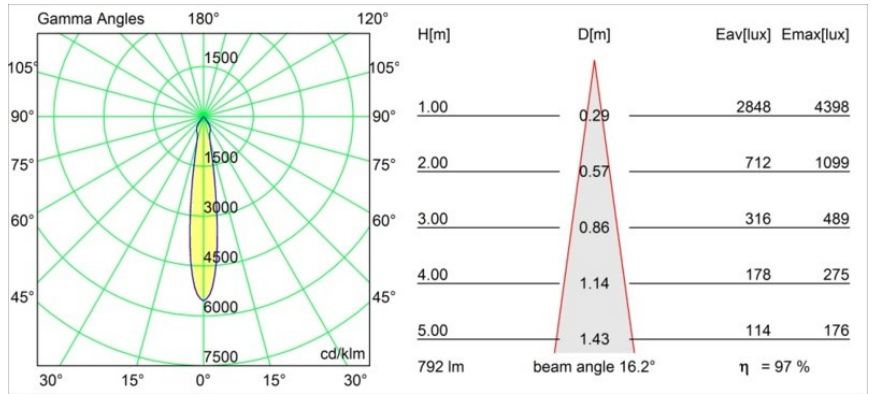

Distribution de Lumière & Schéma de Faisceau