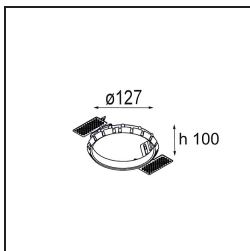

- **12810230** Ring Recessed 115 1x

Choose a required accessory