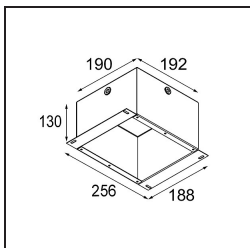

Accesorios Instalación

- **10889830** Installation Housing 192x190x130