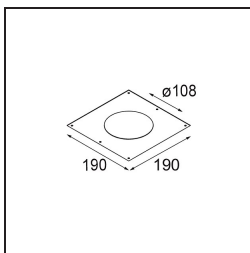

- **12290530** Plaster Kit 190X190 - 108 1x