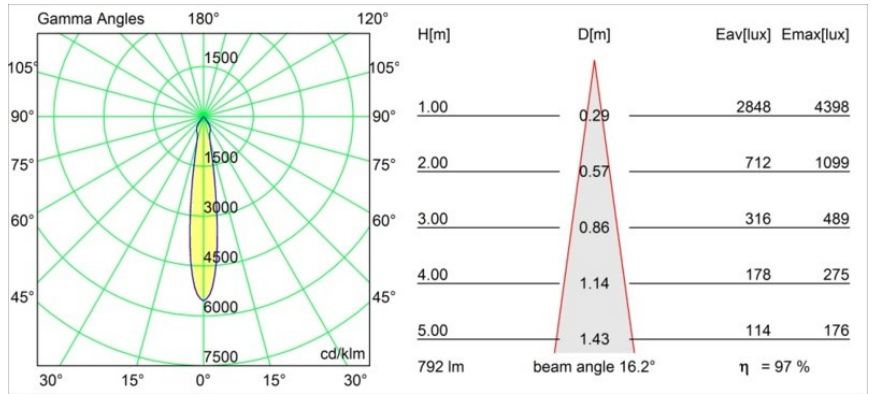

Light distribution & beam diagram