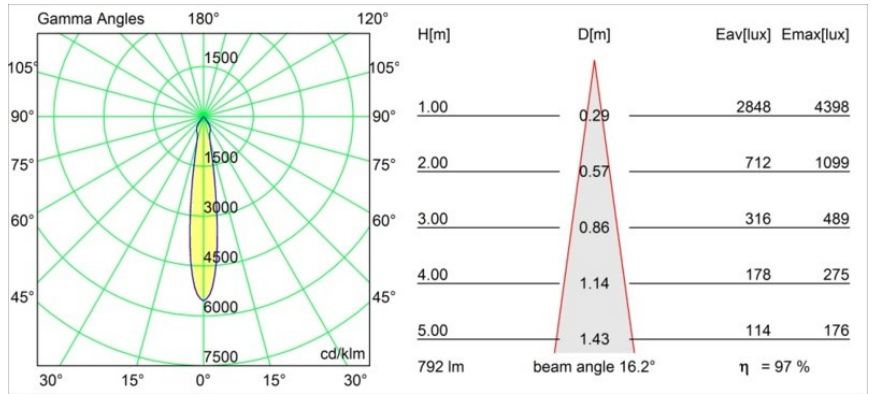

Lichtverteilung und Lichtverteilungskurve