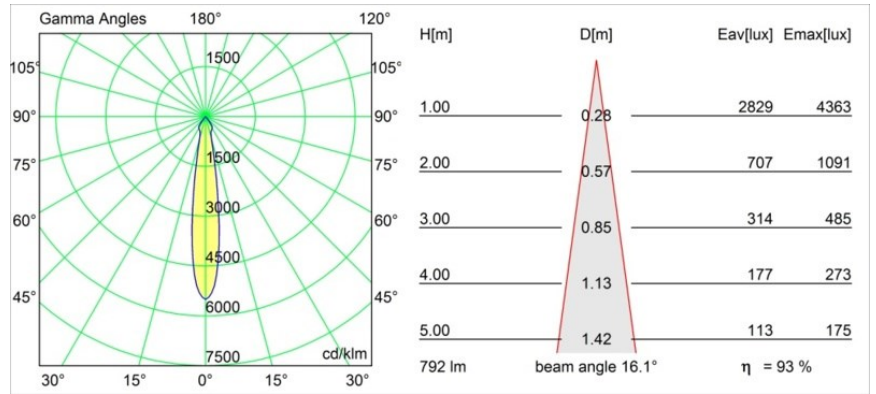

Lichtspreiding & Stralingsdiagram