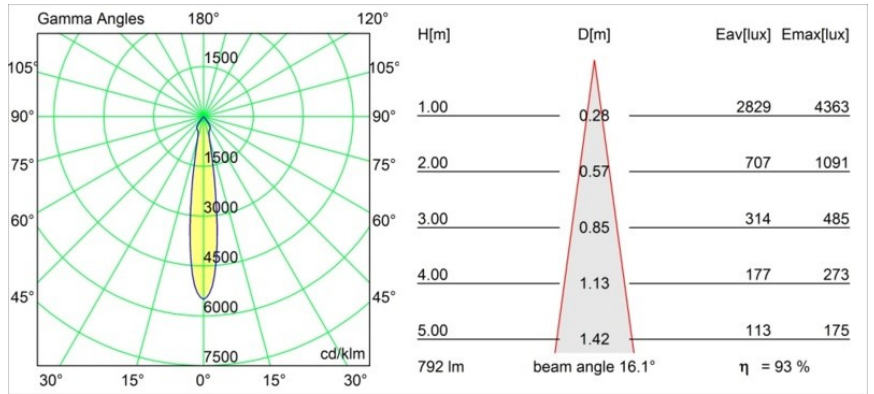

Light distribution & beam diagram