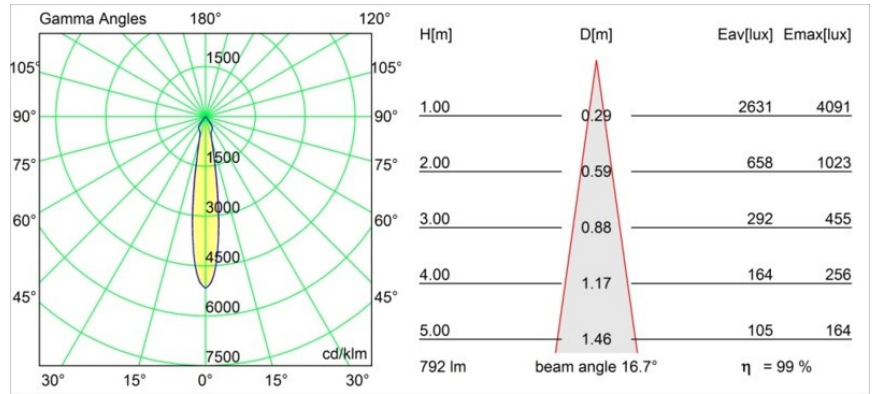

Lichtspreiding & Stralingsdiagram