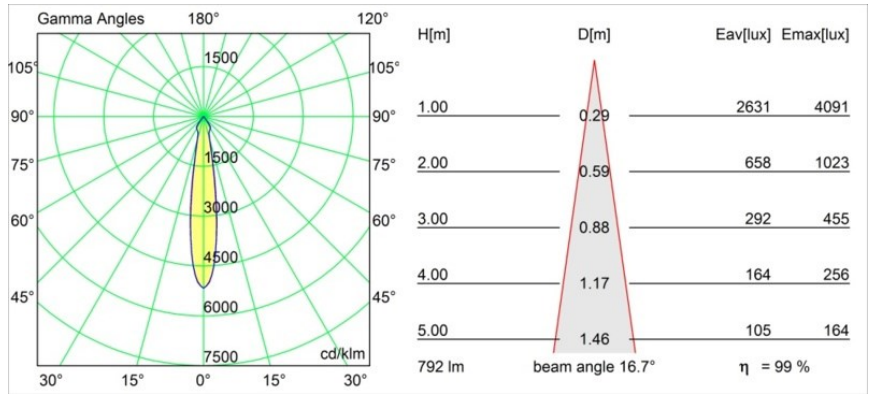

Distribution de Lumière & Schéma de Faisceau