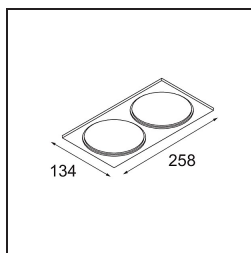

Specifications

Material	12791709
Tipo de fuente de luz	LED
Tipo de LED	BRIDGELUX V8G6
Tecnología LED	COB LED
CRI	Min. 90
Temperatura del color	4000K
Vida Útil	L80B20 @50.000 horas
Lámpara Incluida	Sí
Número de fuentes de luz	1
Código de flujo CIE	95 97 99 100 100
Binning (SDCM)	3
Dirección de la luz	Directo
Óptica	Reflector
Ángulo de Apertura medido (°)	16,7
Voltaje de entrada	Driver de corriente constante requerido
Clasificación eléctrica	III
Clasificación del IP	20
Clasificación de hilo incandescente (°C)	960
Interio/Exterior	Interior
Aplicación	Techo, Pared
Montaje	Empotrado
Tamaño de corte (mm)	ø108
Profundidad de montaje (mm)	100,0
Ajustabilidad	H 35° V 30°
Distancia al objeto iluminado (m)	0,1
Color principal & Acabado principal	Blanco, Estructura
Peso bruto (g)	434,0
Corriente de accionamiento (mA)	350 500 700
Min. forward voltage (Vf)	16,5 17,1 17,7
Max. forward voltage (Vf)	19,2 19,8 20,8
Connected load (W)	6,2 9,2 13,4
Flujo luminoso por lámpara (lm)	625 786 1010
Eficacia (lm/W)	101 85 75

Índice de deslumbramiento	17	18	19
Remark	• 3500K bajo pedido		

TM30 & CRI diagram

Light distribution & beam diagram

Diagrams

Accesorios Decorativo

- 12810009** Mask Smart 115 1x White Structure
- 12810032** Mask Smart 115 1x Black Structure
- 12810046** Mask Smart 115 1x Gold Matt