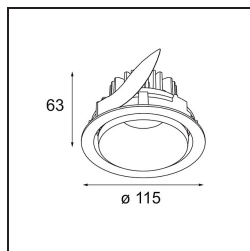

Date
Customer
Project
Type

Smart Kup Recessed Adjustable 115 1x LED 4000K Spot DE White Structure

Los 3 diseños originales (Smart Kup, Lotus y Cake) siguen robando los corazones de diseñadores de interiores. Y lo mismo puede decirse de toda la familia Smart. La accesibilidad y extrema versatilidad de Smart son indudablemente ideales para cualquier expresión. Combine a su gusto iluminación de resalte, focos uplight y downlight, luces fijas o ajustables, y una gran diversidad de formas, tamaños, colores y opciones montaje, y obtendrá una instalación muy atractiva.

Specifications

Material	12791709
Tipo de fuente de luz	LED
Tipo de LED	BRIDGELUX V8G6
Tecnología LED	COB LED
CRI	Min. 90
Temperatura del color	4000K
Vida Útil	L80B20 @50.000 horas
Lámpara Incluida	Sí
Número de fuentes de luz	1
Código de flujo CIE	95 97 99 100 100
Binning (SDCM)	3
Dirección de la luz	Directo
Óptica	Reflector
Ángulo de Apertura medido (°)	16,7
Voltaje de entrada	Driver de corriente constante requerido
Clasificación eléctrica	III
Clasificación del IP	20
Clasificación de hilo incandescente (°C)	960
Interio/Exterior	Interior
Aplicación	Techo, Pared
Montaje	Empotrado
Tamaño de corte (mm)	ø108
Profundidad de montaje (mm)	100,0
Ajustabilidad	H 35° V 30°
Distancia al objeto iluminado (m)	0,1
Color principal & Acabado principal	Blanco, Estructura
Peso bruto (g)	434,0
Corriente de accionamiento (mA)	350 500 700
Min. forward voltage (Vf)	16,5 17,1 17,7
Max. forward voltage (Vf)	19,2 19,8 20,8
Connected load (W)	6,2 9,2 13,4
Flujo luminoso por lámpara (lm)	625 786 1010
Eficacia (lm/W)	101 85 75