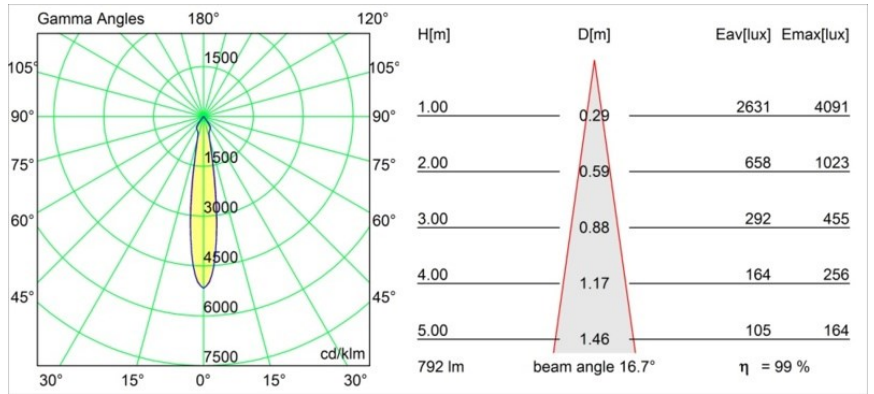

Light distribution & beam diagram