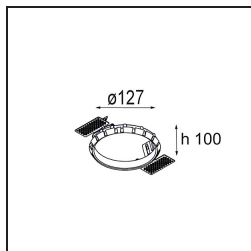

- **12810230** Ring Recessed 115 1x

Choose a required accessory