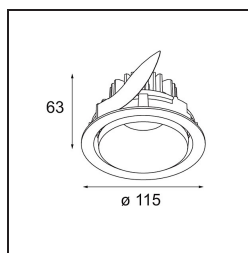

Datum
Klant
Project
Soort

Smart Kup Recessed Adjustable 115 1x LED 3000K Flood DE Gold Matt

Specificaties

Materiaal	12791646
Type Lichtbron	LED
LED type	BRIDGELUX V8G8
LED technologie	Led-COB
CRI	Min. 90
Kleurtemperatuur	3000K
Levensduur	L80B10 bij 50.000 Uur
Lamp inbegrepen	Ja
Aantal Lichtbronnen	1
CIE-fluxcode	100 100 100 100 91
Binning (SDCM)	2
Lichtrichting	Omlaag
Optisch	Reflector
Gemeten gradenbundel (°)	40,1
Ingangsspanning	Aandrijving Gelijkstroom Vereist
Elektriciteitsklasse	III
IP-klasse	20
Gloeidraadtest (°C)	960
Binnen/Buiten	Binnen
Toepassing	Plafond, Wand
Montage	Inbouw
Inbouwopening (mm)	Ø108
Montagediepte (mm)	100,0
Verstelbaarheid	H 355° V 30°
Afstand tot Verlicht Voorwerp (m)	0,1
Primaire Kleur & Primaire Afwerking	Goud, Mat
Brutogewicht (g)	434,0
Stroom driver (mA)	350 500 700
Min. forward voltage (Vf)	13,2 13,7 14,2
Max. forward voltage (Vf)	15,0 15,4 16,0
Connected load (W)	5,0 7,2 10,6
Lumenoutput per lampunit (lm)	524 703 905
Efficiëntie (lm/W)	105 98 85
UGR	15 16 17
Opmerking	• 3500K op verzoek