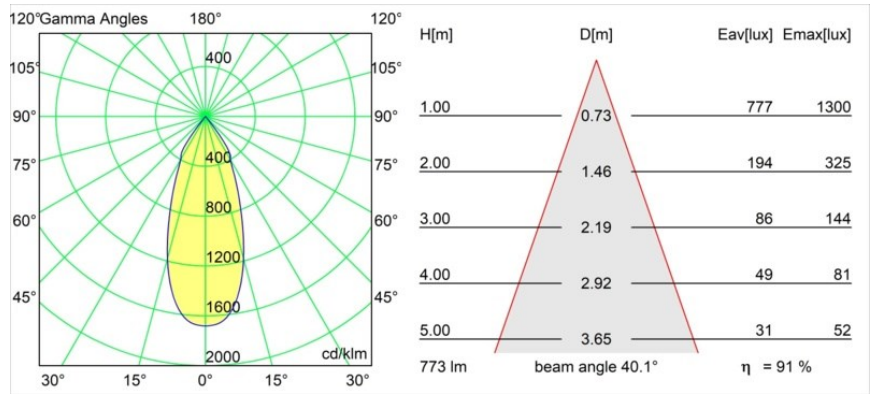

Lichtspreiding & Stralingsdiagram