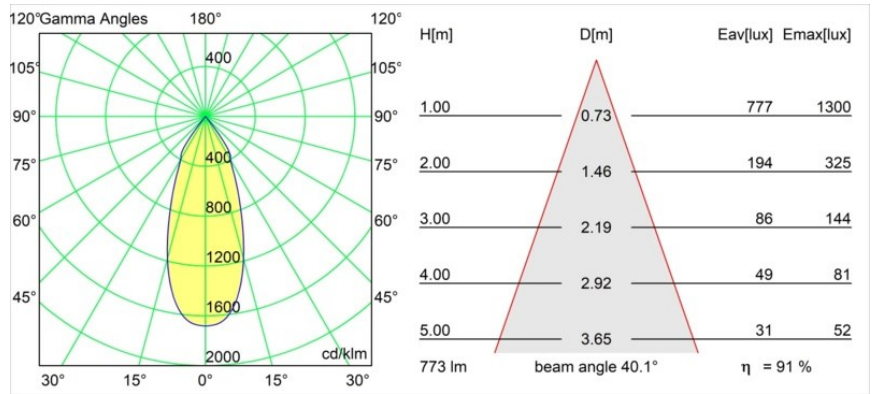

Distribution de Lumière & Schéma de Faisceau