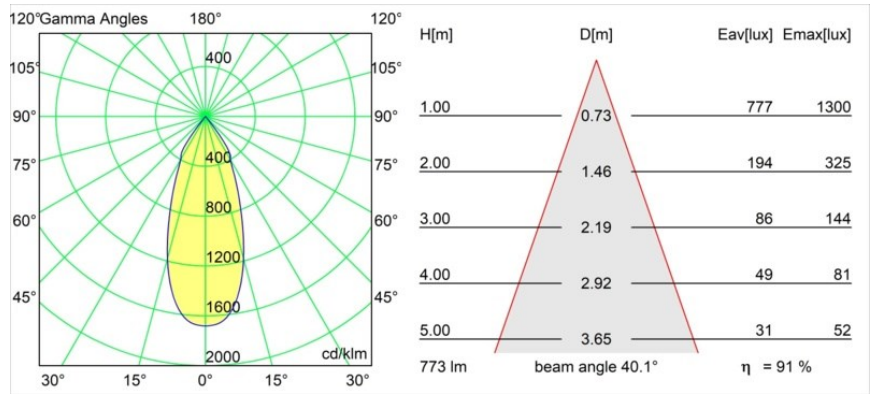

---

Índice de deslumbramiento	15	16	17
Remark	• 3500K bajo pedido		

---

**TM30 & CRI diagram**

**Light distribution & beam diagram**

**Accesorios Decorativo**

- 12810009** Mask Smart 115 1x White Structure
- 12810032** Mask Smart 115 1x Black Structure
- 12810046** Mask Smart 115 1x Gold Matt