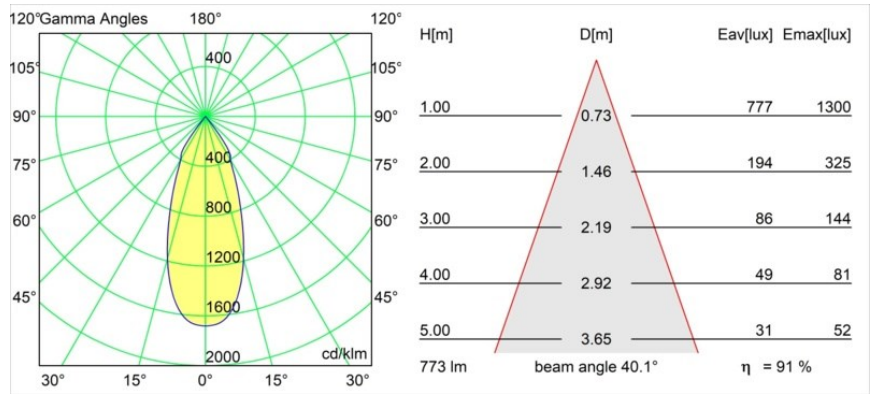

Lichtverteilung und Lichtverteilungskurve