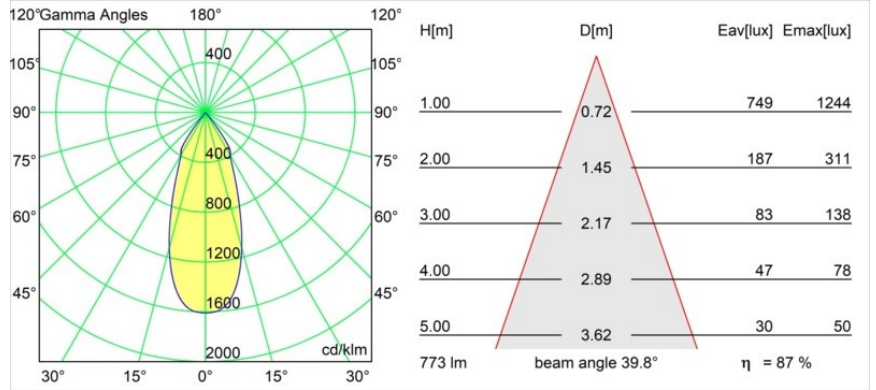

Lichtspreiding & Stralingsdiagram