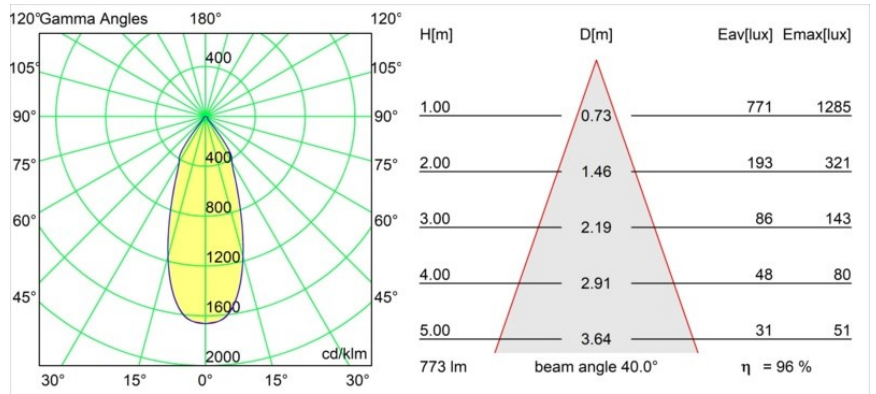

Lichtspreiding & Stralingsdiagram