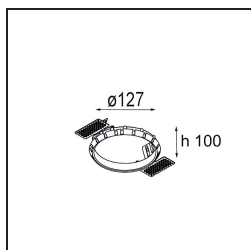

- **12810230** Ring Recessed 115 1x

Choose a required accessory