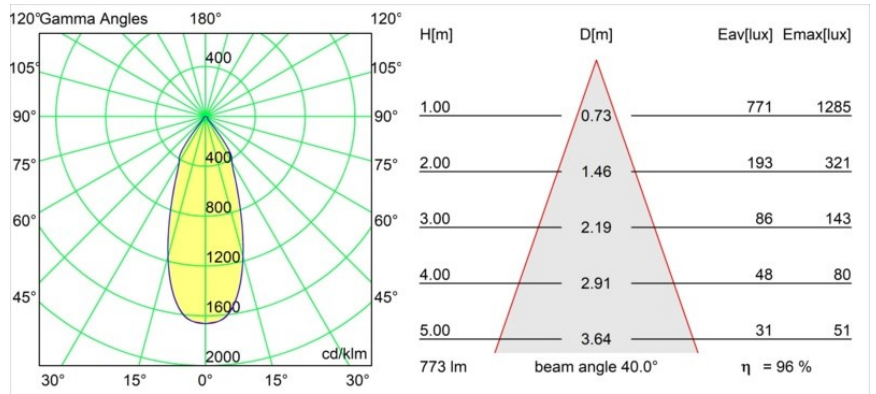

Light distribution & beam diagram