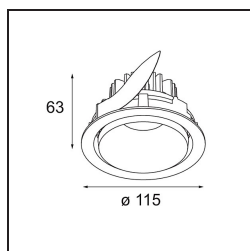

### Specifications

Materiale	12791609
Tipo di Sorgente	LED
Tipologia LED	BRIDGELUX V8G8
Tecnologie LED	COB
CRI	Min. 90
Temperatura di colore della luce	3000K
Vita utile	L80B10 @50.000 ore
Lampadina inclusa	Sì
Numero di fonte luminosa	1
Codice di flusso CIE	95 98 100 100 97
Binning (SDCM)	2
Direzione della luce	Diretta
Ottiche	Riflettore
Fascio misurato (°)	40,0
Volt in ingresso	Necessario driver a corrente costante
Classificazione elettrica	III
Grado IP	20
Test filo a caldo (°C)	960
Interno/Esterno	Interno
Applicazione	Soffitto, Parete
Montaggio	Incassato
Foro d'incasso (mm)	ø108
Profondità di montaggio (mm)	100,0
Orientabilità	H 355° V 30°
Distanza dall'oggetto illuminato (m)	0,1
Colore primario & Finitura primaria	Bianco, Strutturata
Peso lordo (g)	434,0
Corrente di azionamento (mA)	350      500      700
Min. forward voltage (Vf)	13,2      13,7      14,2
Max. forward voltage (Vf)	15,0      15,4      16,0
Connected load (W)	5,0      7,2      10,6
Flusso luminoso per lampade (lm)	558      749      963
Efficienza (lm/W)	112      104      91