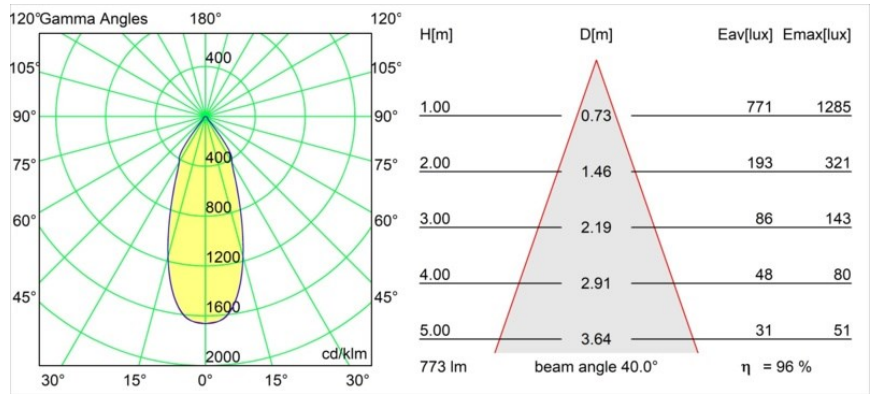

### Specifications

Materiale	12791609
Tipo di Sorgente	LED
Tipologia LED	BRIDGELUX V8G8
Tecnologie LED	COB
CRI	Min. 90
Temperatura di colore della luce	3000K
Vita utile	L80B10 @50.000 ore
Lampadina inclusa	Sì
Numero di fonte luminosa	1
Codice di flusso CIE	95 98 100 100 97
Binning (SDCM)	2
Direzione della luce	Diretta
Ottiche	Riflettore
Fascio misurato (°)	40,0
Volt in ingresso	Necessario driver a corrente costante
Classificazione elettrica	III
Grado IP	20
Test filo a caldo (°C)	960
Interno/Esterno	Interno
Applicazione	Soffitto, Parete
Montaggio	Incassato
Foro d'incasso (mm)	ø108
Profondità di montaggio (mm)	100,0
Orientabilità	H 355° V 30°
Distanza dall'oggetto illuminato (m)	0,1
Colore primario & Finitura primaria	Bianco, Strutturata
Peso lordo (g)	434,0
Corrente di azionamento (mA)	350      500      700
Min. forward voltage (Vf)	13,2      13,7      14,2
Max. forward voltage (Vf)	15,0      15,4      16,0
Connected load (W)	5,0      7,2      10,6
Flusso luminoso per lampade (lm)	558      749      963
Efficienza (lm/W)	112      104      91

---

Livello abbagliamento	17	18	19
Remark	• 3500K su richiesta		

---

**TM30 & CRI diagram**

**Light distribution & beam diagram**

Diagrams

**Accessori Decorativi**

- 12810009** Mask Smart 115 1x White Structure
- 12810032** Mask Smart 115 1x Black Structure
- 12810046** Mask Smart 115 1x Gold Matt