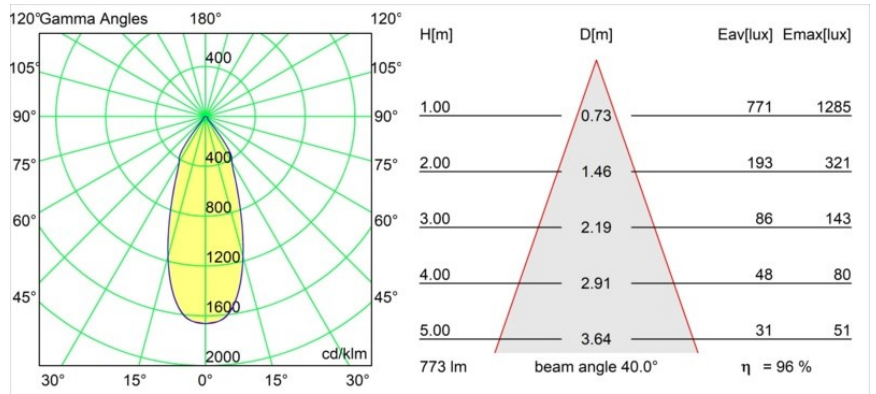

---

Índice de deslumbramiento	17	18	19
Remark	• 3500K bajo pedido		

---

**TM30 & CRI diagram**

**Light distribution & beam diagram**

**Accesorios Decorativo**

- 12810009** Mask Smart 115 1x White Structure
- 12810032** Mask Smart 115 1x Black Structure
- 12810046** Mask Smart 115 1x Gold Matt