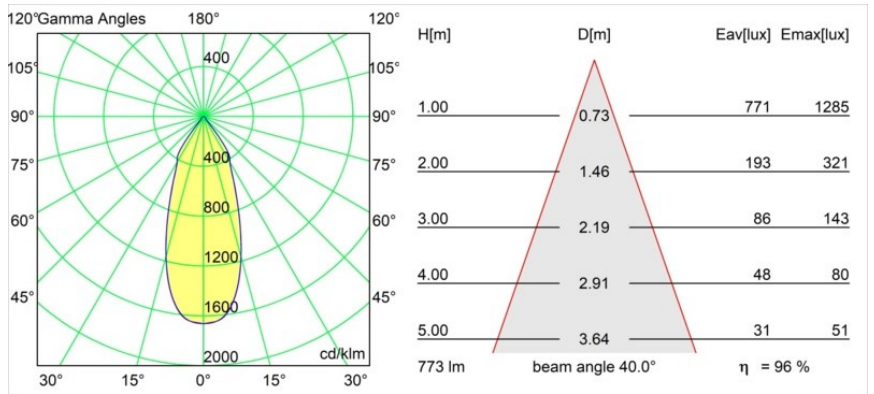

---

Índice de deslumbramiento	17	18	19
Remark	• 3500K bajo pedido		

---

**TM30 & CRI diagram**

**Light distribution & beam diagram**

Diagrams

**Accesorios Decorativo**

- 12810009** Mask Smart 115 1x White Structure
- 12810032** Mask Smart 115 1x Black Structure
- 12810046** Mask Smart 115 1x Gold Matt