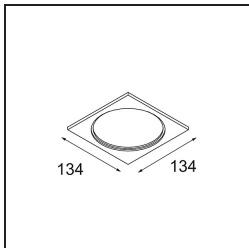

TM30 & CRI Diagrammen

Lichtspreiding & Stralingsdiagram

Diagrammen

Decoratieve Accessoires

- 12810009** Mask Smart 115 1x White Structure
- 12810032** Mask Smart 115 1x Black Structure
- 12810046** Mask Smart 115 1x Gold Matt