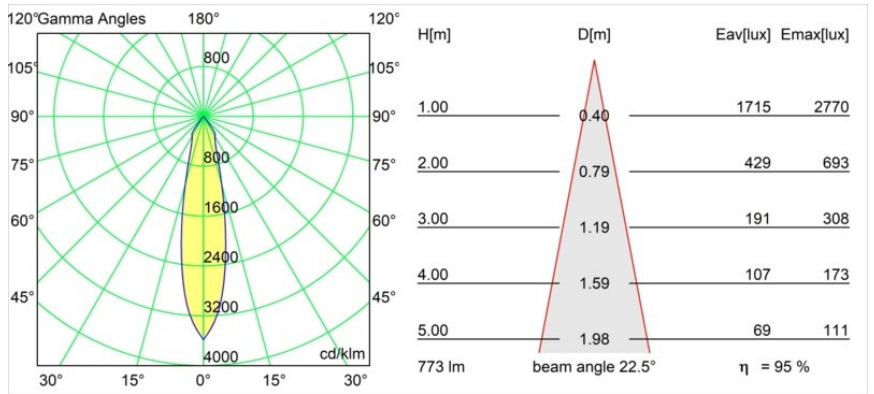

Lichtspreiding & Stralingsdiagram