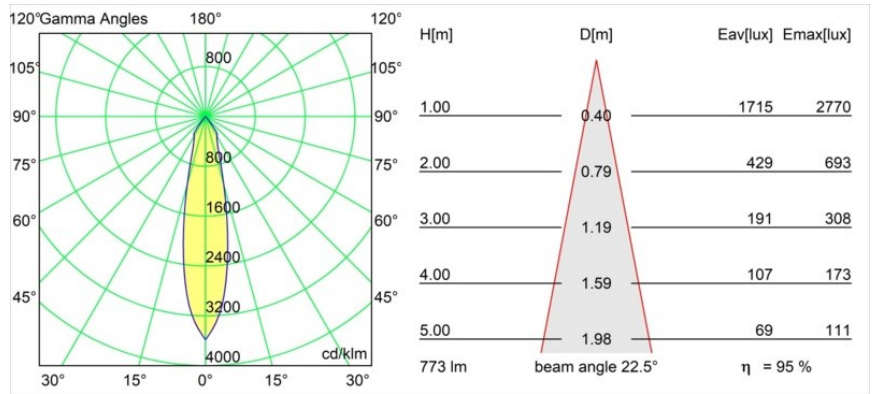

Light distribution & beam diagram