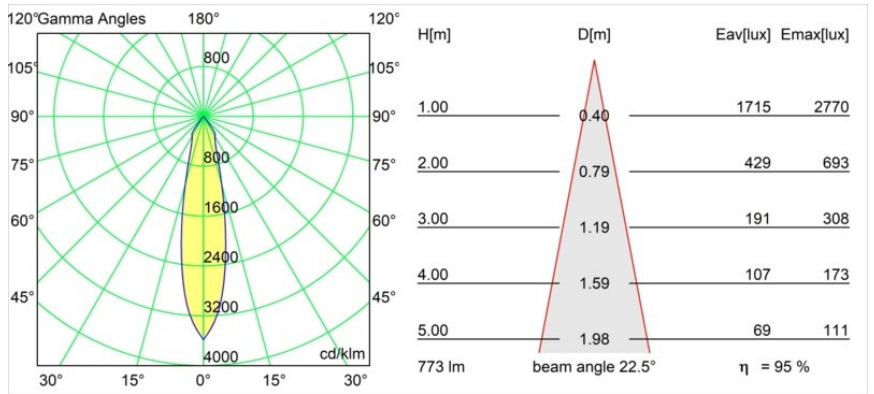

Matériaux	12791546
Type de Source Lumineuse	LED
Type de LED	BRIDGELUX V8G8
Technologie LED	LED COB
CRI	Min. 90
Température de Couleur	3000K
Durée de Vie	L80B10 à 50 000 heures
Ampoule incluse	Oui
Nombre de Sources Lumineuses	1
Code de flux CIE	100 100 100 100 95
Groupe (SDCM)	2
Direction de la Lumière	Bas
Optique	Réflecteur
Faisceau mesuré (°)	22,5
Tension d'Entrée	Driver à Courant Constant Requis
Classe Électrique	III
Indice de protection IP	20
Essai au fil incandescent (°C)	960
Intérieur/extérieur	Intérieur
Application	Plafond, Mur
Montage	Encastré
Taille de découpe (mm)	108
Profondeur de montage (mm)	100,0
Ajustabilité	H 35° V 30°
Distance avec l'Objet Éclairé (m)	0,1
Couleur Principale & Finition Principale	Or, Mat
Poids brut (g)	434,0
Courant du driver (mA)	350      500      700
Min. forward voltage (Vf)	13,2      13,7      14,2
Max. forward voltage (Vf)	15,0      15,4      16,0
Connected load (W)	5,0      7,2      10,6
Flux lumineux par lampe (lm)	550      738      949
Efficacité (lm/W)	101      102      90

---

UGR	15	16	16
Commentaire	• 3500K sur demande		

---

**TM30 & CRI diagrammes**

**Distribution de Lumière & Schéma de Faisceau**

Diagrammes

**Accessoires d'Eclairage décoratives**

- 12810009** Mask Smart 115 1x White Structure
- 12810032** Mask Smart 115 1x Black Structure
- 12810046** Mask Smart 115 1x Gold Matt