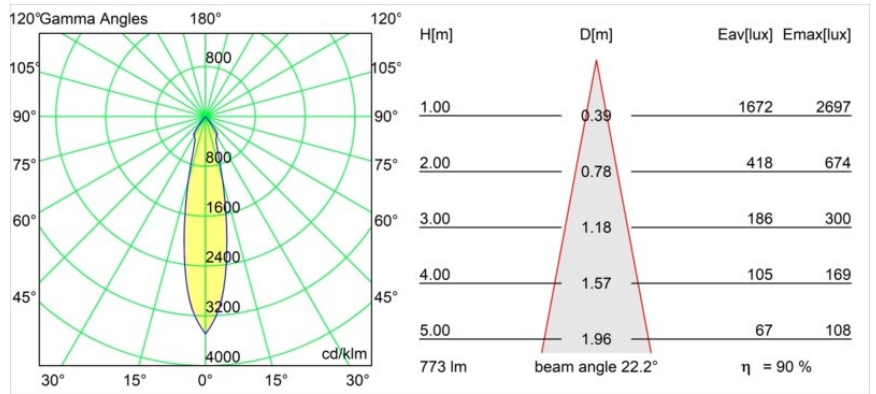

Lichtspreading & Stralingsdiagram