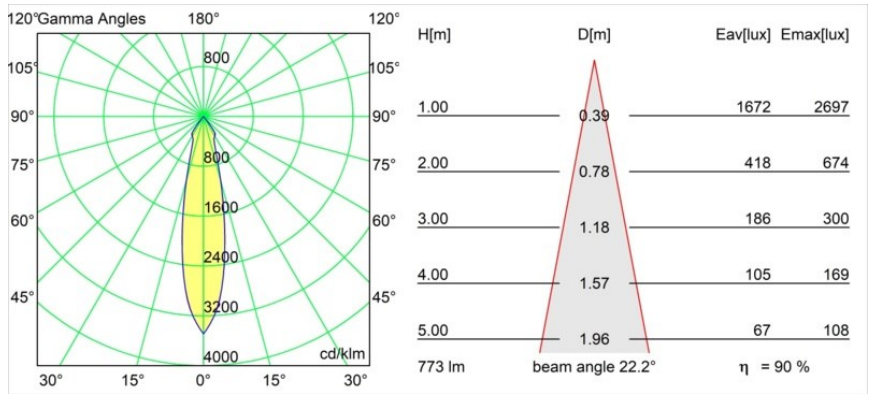

---

Índice de deslumbramiento	15	16	16
Remark	• 3500K bajo pedido		

---

**TM30 & CRI diagram**

**Light distribution & beam diagram**

Diagrams

**Accesorios Decorativo**

- 12810009** Mask Smart 115 1x White Structure
- 12810032** Mask Smart 115 1x Black Structure
- 12810046** Mask Smart 115 1x Gold Matt