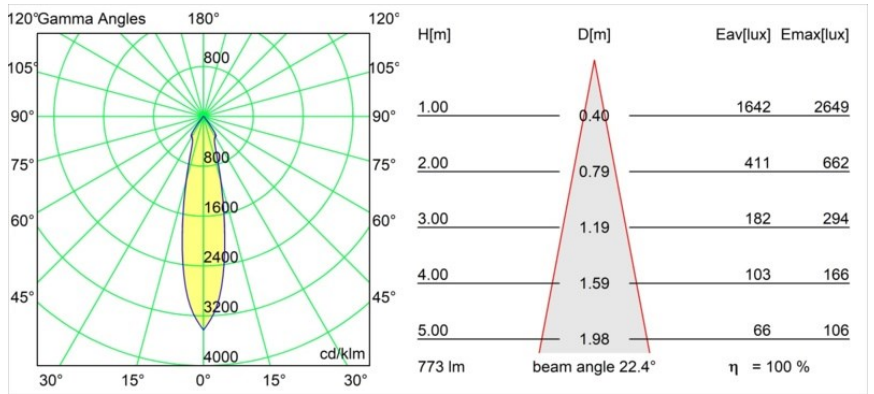

Lichtspreiding & Stralingsdiagram