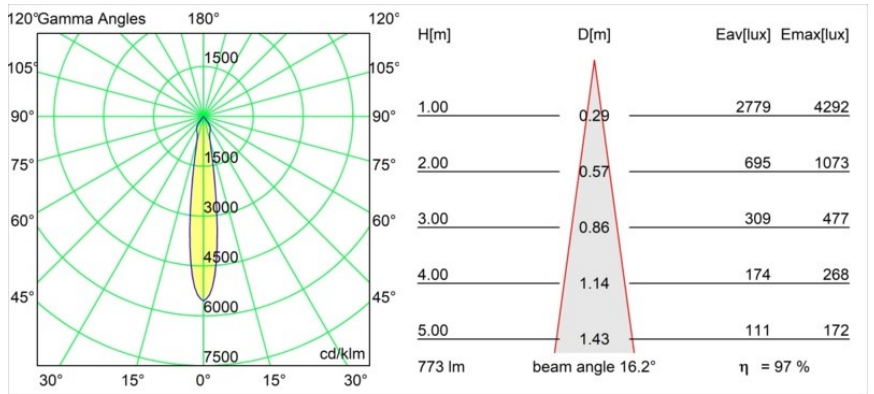

Lichtspreiding & Stralingsdiagram