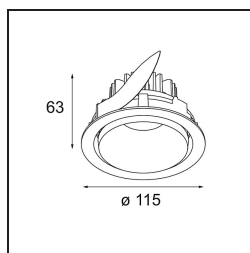

Specifications

| | |
|--|---|
| Material | 12791446 |
| Tipo de fuente de luz | LED |
| Tipo de LED | BRIDGELUX V8G8 |
| Tecnología LED | COB LED |
| CRI | Min. 90 |
| Temperatura del color | 3000K |
| Vida Útil | L80B10 @50.000 horas |
| Lámpara Incluida | Sí |
| Número de fuentes de luz | 1 |
| Código de flujo CIE | 100 100 100 100 97 |
| Binning (SDCM) | 2 |
| Dirección de la luz | Directo |
| Óptica | Reflector |
| Ángulo de Apertura medido (°) | 16,2 |
| Voltaje de entrada | Driver de corriente constante requerido |
| Clasificación eléctrica | III |
| Clasificación del IP | 20 |
| Clasificación de hilo incandescente (°C) | 960 |
| Interio/Exterior | Interior |
| Aplicación | Techo, Pared |
| Montaje | Empotrado |
| Tamaño de corte (mm) | ø108 |
| Profundidad de montaje (mm) | 100,0 |
| Ajustabilidad | H 35° V 30° |
| Distancia al objeto iluminado (m) | 0,1 |
| Color principal & Acabado principal | Oro, Mate |
| Peso bruto (g) | 434,0 |
| Corriente de accionamiento (mA) | 350 500 700 |
| Min. forward voltage (Vf) | 13,2 13,7 14,2 |
| Max. forward voltage (Vf) | 15,0 15,4 16,0 |
| Connected load (W) | 5,0 7,2 10,6 |
| Flujo luminoso por lámpara (lm) | 559 750 965 |
| Eficacia (lm/W) | 112 104 91 |