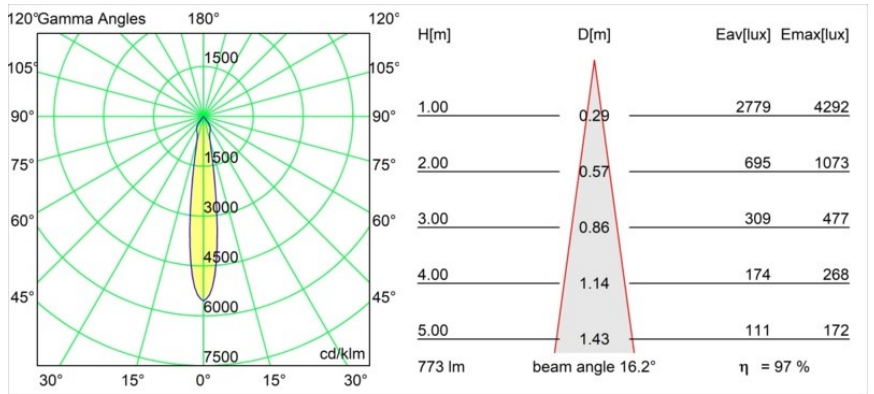

Light distribution & beam diagram