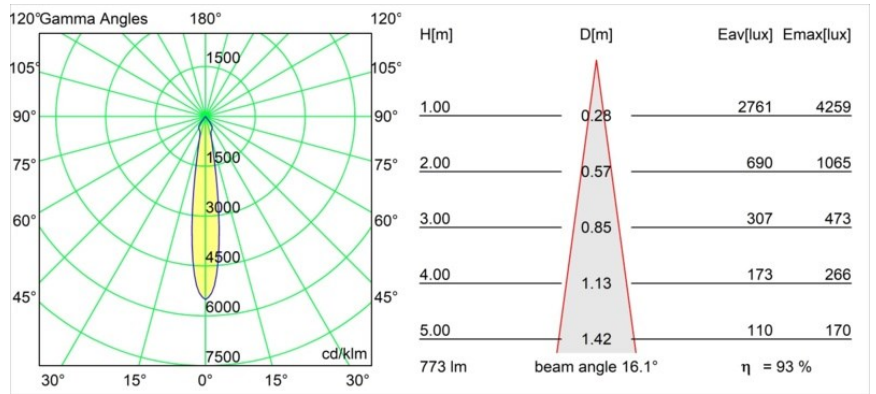

Light distribution & beam diagram