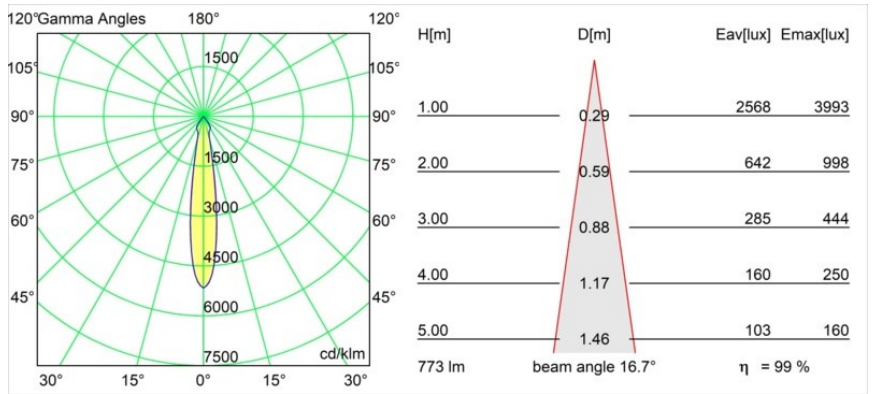

Light distribution & beam diagram