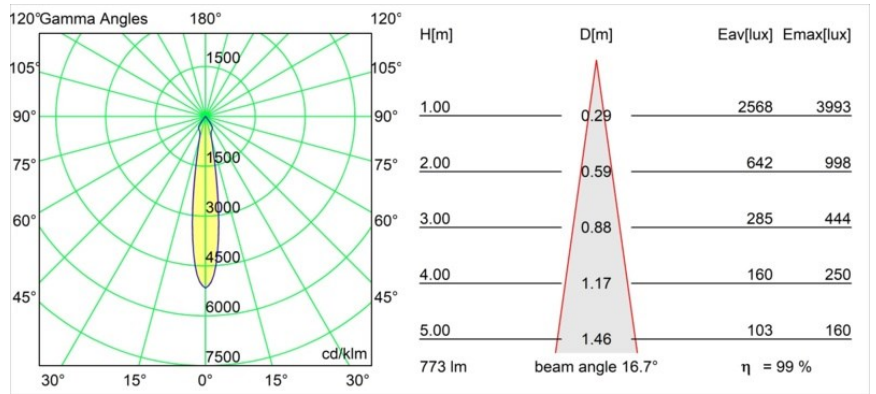

Lichtverteilung und Lichtverteilungskurve