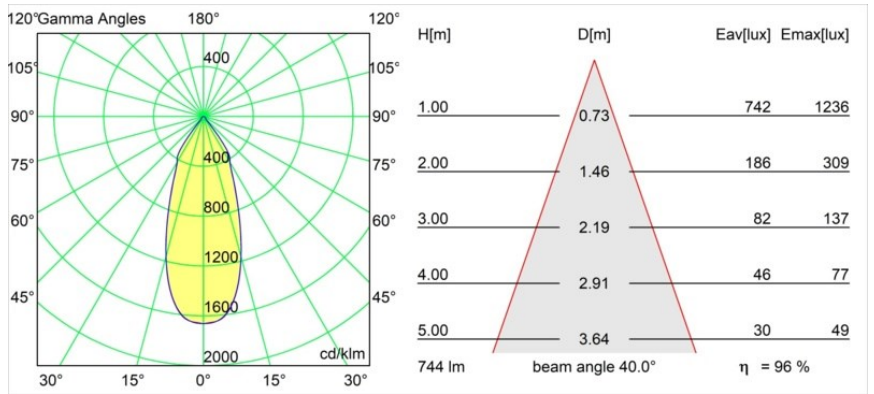

---

Índice de deslumbramiento	16	17	18
Remark	• 3500K bajo pedido		

---

**TM30 & CRI diagram**

**Light distribution & beam diagram**

Diagrams

**Accesorios Decorativo**

- 12810009** Mask Smart 115 1x White Structure
- 12810032** Mask Smart 115 1x Black Structure
- 12810046** Mask Smart 115 1x Gold Matt