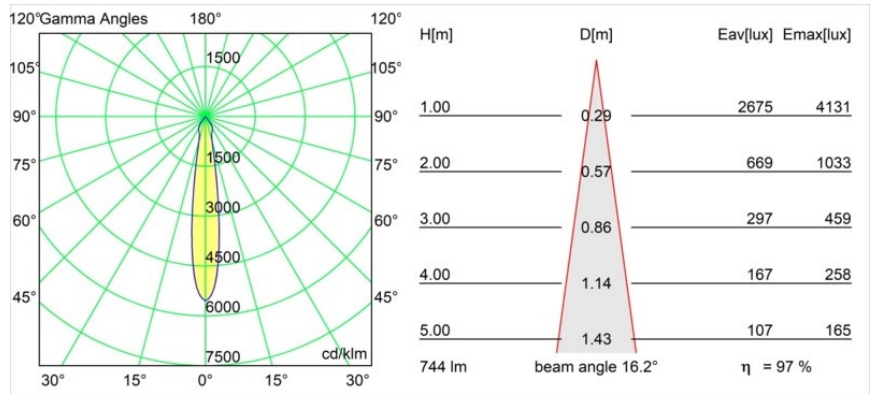

Lichtspreiding & Stralingsdiagram