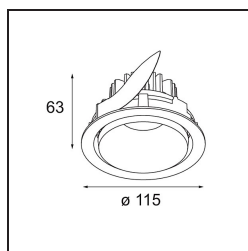

### Specificaties

Materiaal	12791246
Type Lichtbron	LED
LED type	BRIDGELUX V8G8
LED technologie	Led-COB
CRI	Min. 90
Kleurtemperatuur	2700K
Levensduur	L80B20 bij 50.000 Uur
Lamp inbegrepen	Ja
Aantal Lichtbronnen	1
CIE-fluxcode	100 100 100 100 97
Binning (SDCM)	2
Lichtrichting	Omlaag
Optisch	Reflector
Gemeten gradenbundel (°)	16,2
Ingangsspanning	Aandrijving Gelijkstroom Vereist
Elektriciteitsklasse	III
IP-klasse	20
Gloeidraadtest (°C)	960
Binnen/Buiten	Binnen
Toepassing	Plafond, Wand
Montage	Inbouw
Inbouwopening (mm)	∅108
Montagediepte (mm)	100,0
Verstelbaarheid	H 355° V 30°
Afstand tot Verlicht Voorwerp (m)	0,1
Primaire Kleur & Primaire Afwerking	Goud, Mat
Brutogewicht (g)	434,0
Stroom driver (mA)	350      500      700
Min. forward voltage (Vf)	13,2      13,7      14,2
Max. forward voltage (Vf)	15,0      15,4      16,0
Connected load (W)	5,0      7,2      10,6
Lumenoutput per lampunit (lm)	538      722      928
Efficiëntie (lm/W)	87      78      69
UGR	14      15      16
Opmerking	• 3500K op verzoek