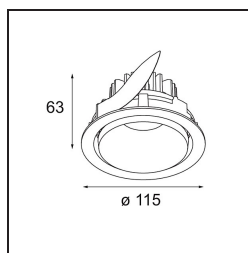

Specifications

Materiale	12791246
Tipo di Sorgente	LED
Tipologia LED	BRIDGELUX V8G8
Tecnologie LED	COB
CRI	Min. 90
Temperatura di colore della luce	2700K
Vita utile	L80B20 @50.000 ore
Lampadina inclusa	Sì
Numero di fonte luminosa	1
Codice di flusso CIE	100 100 100 100 97
Binning (SDCM)	2
Direzione della luce	Diretta
Ottiche	Riflettore
Fascio misurato (°)	16,2
Volt in ingresso	Necessario driver a corrente costante
Classificazione elettrica	III
Grado IP	20
Test filo a caldo (°C)	960
Interno/Esterno	Interno
Applicazione	Soffitto, Parete
Montaggio	Incassato
Foro d'incasso (mm)	Ø108
Profondità di montaggio (mm)	100,0
Orientabilità	H 355° V 30°
Distanza dall'oggetto illuminato (m)	0,1
Colore primario & Finitura primaria	Oro, Opaca
Peso lordo (g)	434,0
Corrente di azionamento (mA)	350 500 700
Min. forward voltage (Vf)	13,2 13,7 14,2
Max. forward voltage (Vf)	15,0 15,4 16,0
Connected load (W)	5,0 7,2 10,6
Flusso luminoso per lampade (lm)	538 722 928
Efficienza (lm/W)	87 78 69