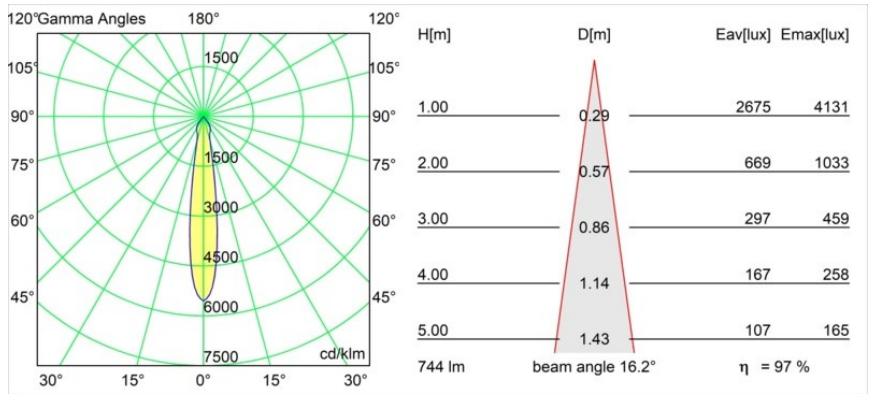

Light distribution & beam diagram