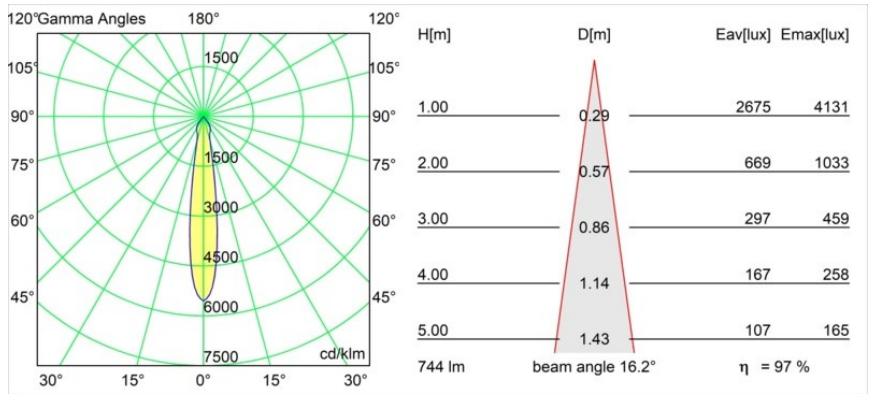

**Specifications**

Material	12791246
Tipo de fuente de luz	LED
Tipo de LED	BRIDGELUX V8G8
Tecnología LED	COB LED
CRI	Min. 90
Temperatura del color	2700K
Vida Útil	L80B20 @50.000 horas
Lámpara Incluida	Sí
Número de fuentes de luz	1
Código de flujo CIE	100 100 100 100 97
Binning (SDCM)	2
Dirección de la luz	Directo
Óptica	Reflector
Ángulo de Apertura medido (°)	16,2
Voltaje de entrada	Driver de corriente constante requerido
Clasificación eléctrica	III
Clasificación del IP	20
Clasificación de hilo incandescente (°C)	960
Interio/Exterior	Interior
Aplicación	Techo, Pared
Montaje	Empotrado
Tamaño de corte (mm)	ø108
Profundidad de montaje (mm)	100,0
Ajustabilidad	H 35° V 30°
Distancia al objeto iluminado (m)	0,1
Color principal & Acabado principal	Oro, Mate
Peso bruto (g)	434,0
Corriente de accionamiento (mA)	350      500      700
Min. forward voltage (Vf)	13,2      13,7      14,2
Max. forward voltage (Vf)	15,0      15,4      16,0
Connected load (W)	5,0      7,2      10,6
Flujo luminoso por lámpara (lm)	538      722      928
Eficacia (lm/W)	87      78      69

---

Índice de deslumbramiento	14	15	16
Remark	• 3500K bajo pedido		

---

**TM30 & CRI diagram**

**Light distribution & beam diagram**

Diagrams

**Accesorios Decorativo**

- 12810009** Mask Smart 115 1x White Structure
- 12810032** Mask Smart 115 1x Black Structure
- 12810046** Mask Smart 115 1x Gold Matt