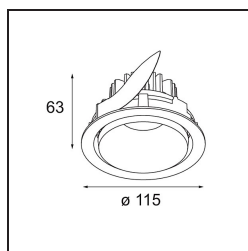

**Specifications**

Material	12791246
Tipo de fuente de luz	LED
Tipo de LED	BRIDGELUX V8G8
Tecnología LED	COB LED
CRI	Min. 90
Temperatura del color	2700K
Vida Útil	L80B20 @50.000 horas
Lámpara Incluida	Sí
Número de fuentes de luz	1
Código de flujo CIE	100 100 100 100 97
Binning (SDCM)	2
Dirección de la luz	Directo
Óptica	Reflector
Ángulo de Apertura medido (°)	16,2
Voltaje de entrada	Driver de corriente constante requerido
Clasificación eléctrica	III
Clasificación del IP	20
Clasificación de hilo incandescente (°C)	960
Interio/Exterior	Interior
Aplicación	Techo, Pared
Montaje	Empotrado
Tamaño de corte (mm)	ø108
Profundidad de montaje (mm)	100,0
Ajustabilidad	H 35° V 30°
Distancia al objeto iluminado (m)	0,1
Color principal & Acabado principal	Oro, Mate
Peso bruto (g)	434,0
Corriente de accionamiento (mA)	350      500      700
Min. forward voltage (Vf)	13,2      13,7      14,2
Max. forward voltage (Vf)	15,0      15,4      16,0
Connected load (W)	5,0      7,2      10,6
Flujo luminoso por lámpara (lm)	538      722      928
Eficacia (lm/W)	87      78      69