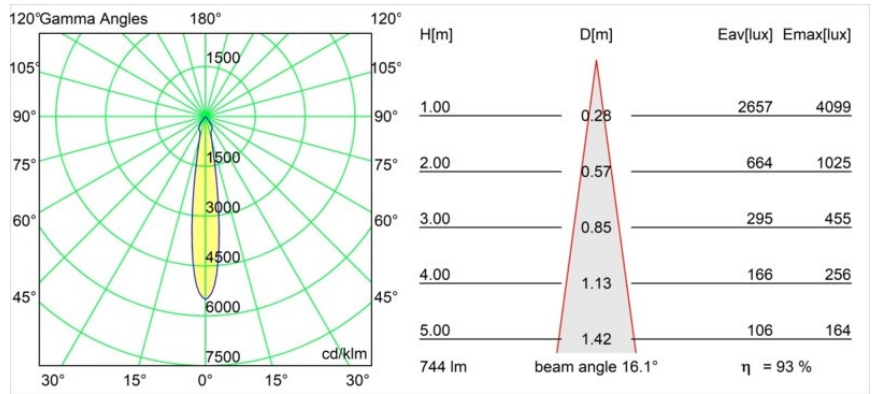

Light distribution & beam diagram