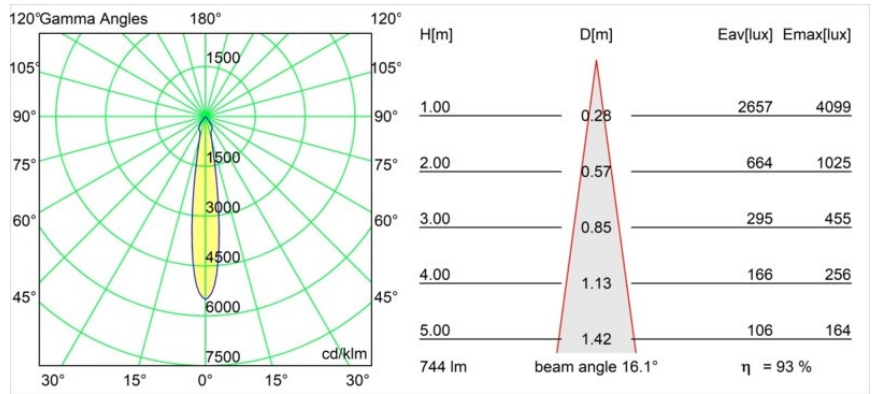

Matériaux	12791232
Type de Source Lumineuse	LED
Type de LED	BRIDGELUX V8G8
Technologie LED	LED COB
CRI	Min. 90
Température de Couleur	2700K
Durée de Vie	L80B20 à 50 000 heures
Ampoule incluse	Oui
Nombre de Sources Lumineuses	1
Code de flux CIE	101 100 100 100 93
Groupe ment (SDCM)	2
Direction de la Lumière	Bas
Optique	Réflecteur
Faisceau mesuré (°)	16,1
Tension d'Entrée	Driver à Courant Constant Requis
Classe Électrique	III
Indice de protection IP	20
Essai au fil incandescent (°C)	960
Intérieur/extérieur	Intérieur
Application	Plafond, Mur
Montage	Encastré
Taille de découpe (mm)	ø108
Profondeur de montage (mm)	100,0
Ajustabilité	H 35° V 30°
Distance avec l'Objet Éclairé (m)	0,1
Couleur Principale & Finition Principale	Noir, Structure
Poids brut (g)	434,0
Courant du driver (mA)	350      500      700
Min. forward voltage (Vf)	13,2      13,7      14,2
Max. forward voltage (Vf)	15,0      15,4      16,0
Connected load (W)	5,0      7,2      10,6
Flux lumineux par lampe (lm)	517      695      893
Efficacité (lm/W)	83      76      67

---

UGR	14	15	16
Commentaire	• 3500K sur demande		

---

**TM30 & CRI diagrammes**

**Distribution de Lumière & Schéma de Faisceau**

**Accessoires d'Eclairage décoratives**

- 12810009** Mask Smart 115 1x White Structure
- 12810032** Mask Smart 115 1x Black Structure
- 12810046** Mask Smart 115 1x Gold Matt